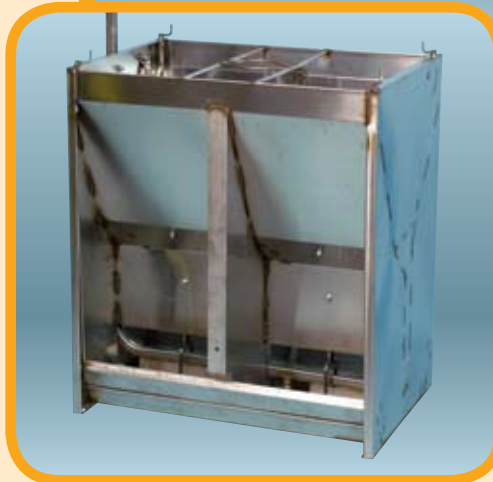

El Comedero AQUA FEEDER® de Crecimiento-Engorda Tipo "Cuad" con Borde Ajustable para Ahorrar Alimentos

Cuadro de Especificaciones

TIPO DE COMEDERO	NÚMERO DE MODELO	LONGITUD DEL COMEDERO		CERDOS POR COMEDERO	GAMA DE PESO DE LOS CERDOS	
		PULGADAS	CM		LIBRAS	KG
Quad Wean-Finish (Crecimiento-Engorda)	AFQ2x32WFA	32	81	50	12-280	5-125
Wean-Finish (Crecimiento-Engorda)	AF3x42WFA	42	107	60	12-280	5-125

Otros tamaños están disponibles también.

Garantía y Servicio

Los sistemas para cerdos de Chore-Time están respaldados por una garantía amplia y una red mundial de personal de servicio técnico capacitado y distribuidores profesionales. Para ubicar al distribuidor más cercano, se puede comunicar con el Departamento de Servicio al Cliente de Chore-Time Brock International.